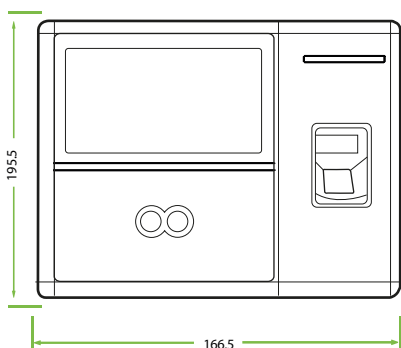

Especificaciones

Pantalla	Pantalla táctil de 4.3 pulgadas
Capacidad de Rostros	3.000
Capacidad de Huellas Digitales	4.000
Capacidad de Tarjetas	10.000 (Opcional)
Capacidad de Eventos	100.000
Comunicación	TCP/IP, RS232/485, USB-Host, Wi-Fi (Opcional)
Funciones Estándar	Cambio Automático de Estado, Búsqueda Self-Service, Código de Trabajo, SMS, Horario de Verano, Entrada T9, ID de 9 Dígitos, Timbre Programado, Foto ID
Interfaz	Cerradura Eléctrica, Sensor de Puerta, Botón de Salida, Alarma
Señal Wiegand	Salida
Funciones Opcionales	Tarjeta ID/MIFARE, 3G, ADMS, Batería de Respaldo de 200 mAH
Fuente de Alimentación	12V 3A
Temperatura de Operación	0°C a 45°C
Humedad de Operación	20% hasta 80%
Dimensiones	195.5 x 166.5 x 120mm
Peso	1.6 Kg

Dimensiones

Diagrama de Aplicación

ZKTeco Latinoamérica

German Centre 3-2-02, Av. Santa Fe No. 170, Lomas de Santa Fe, Álvaro Obregón, 01210 México D.F.

(52) 55 - 5292 8418

www.zktecolatinoamerica.com

Derechos de Autor © 2017, ZKTeco CO., LTD. Todos los derechos reservados.