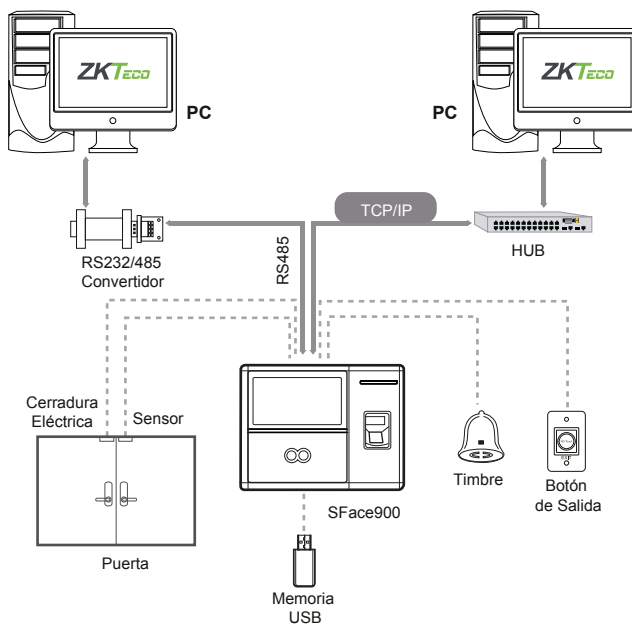

SFace900

Terminal Multi-Biométrica para Gestión de Asistencia y Control de Acceso

SFace900 es el reciente lanzamiento de ZKTeco para gestión de asistencia y control de acceso que soporta 3.000 plantillas de rostro, 4.000 plantillas de huellas digitales y 10.000 tarjetas (opcional).

Es la primer terminal equipada con una cámara de alto rendimiento, que permite su instalación en exteriores siempre que cuente con protección.

La terminal cuenta con la más reciente plataforma y algoritmo de ZKTeco, lo que proporciona a los usuarios una nueva e intuitiva interfaz, más fácil y conveniente de usar. Con su avanzado algoritmo de rostro y la tecnología de verificación multi-biométrica, el nivel de seguridad aumenta.

Especificaciones

Pantalla	Pantalla táctil de 4.3 pulgadas
Capacidad de Rostros	3.000
Capacidad de Huellas Digitales	4.000
Capacidad de Tarjetas	10.000 (Opcional)
Capacidad de Eventos	100.000
Comunicación	TCP/IP, RS232/485, USB-Host, Wi-Fi (Opcional)
Funciones Estándar	Cambio Automático de Estado, Búsqueda Self-Service, Código de Trabajo, SMS, Horario de Verano, Entrada T9, ID de 9 Dígitos, Timbre Programado, Foto ID
Interfaz	Cerradura Eléctrica, Sensor de Puerta, Botón de Salida, Alarma
Señal Wiegand	Salida
Funciones Opcionales	Tarjeta ID/MIFARE, 3G, ADMS, Batería de Respaldo de 200 mAH
Fuente de Alimentación	12V 3A
Temperatura de Operación	0°C a 45°C
Humedad de Operación	20% hasta 80%
Dimensiones	195.5 x 166.5 x 120mm
Peso	1.6 Kg

Dimensiones

Diagrama de Aplicación

ZKTeco Latinoamérica

German Centre 3-2-02, Av. Santa Fe No. 170, Lomas de Santa Fe, Álvaro Obregón, 01210 México D.F.

(52) 55 - 5292 8418

www.zktecolatinoamerica.com

Derechos de Autor © 2017, ZKTeco CO., LTD. Todos los derechos reservados.